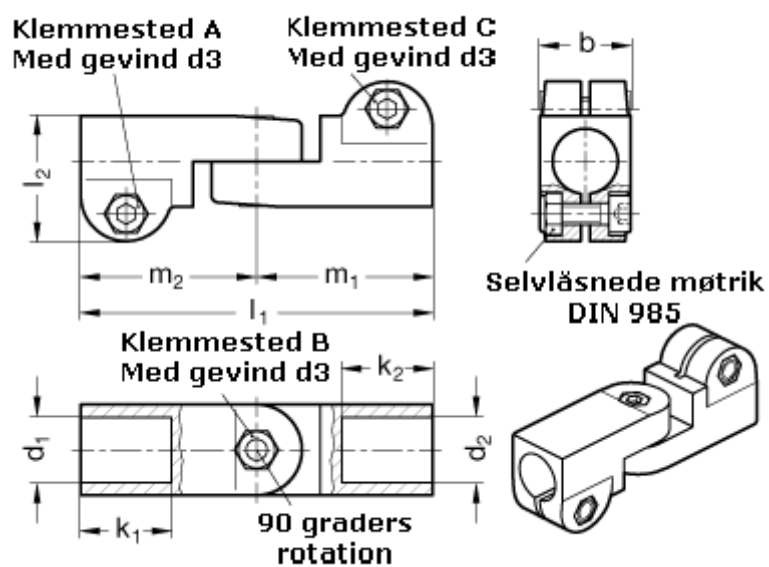

Varenummer: 20285B12B182SW  
Beskrivelse: E+G laskeforbindelse  
GN285-B12-B18-2-SW

## Mål

$b = 25$	$m_1 = 48.5$
$d_1 = B12$	$m_2 = 48.5$
$d_2 = B18$	
$d_3 = M 6$	
$k_1 = 25$	
$k_2 = 25$	
$l_1 = 97$	
$l_2 = 34.5$	